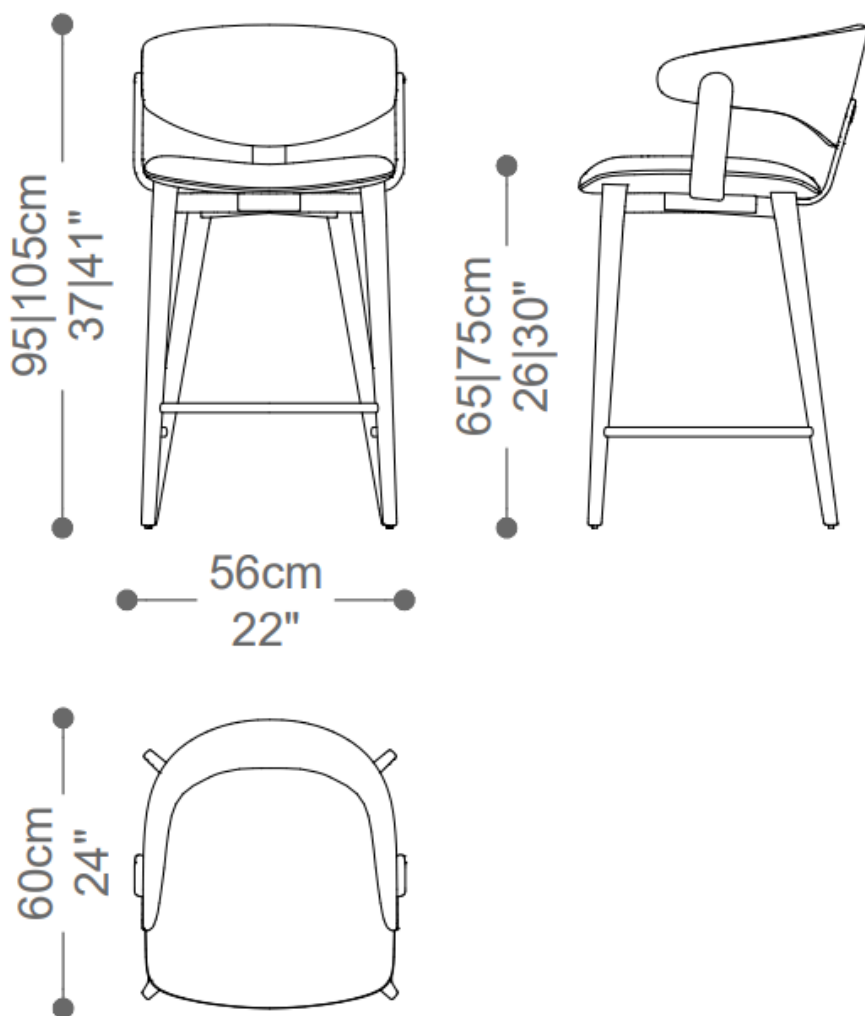

Banqueta
Maitê

BANQUETA
MAITÊ

BRETON